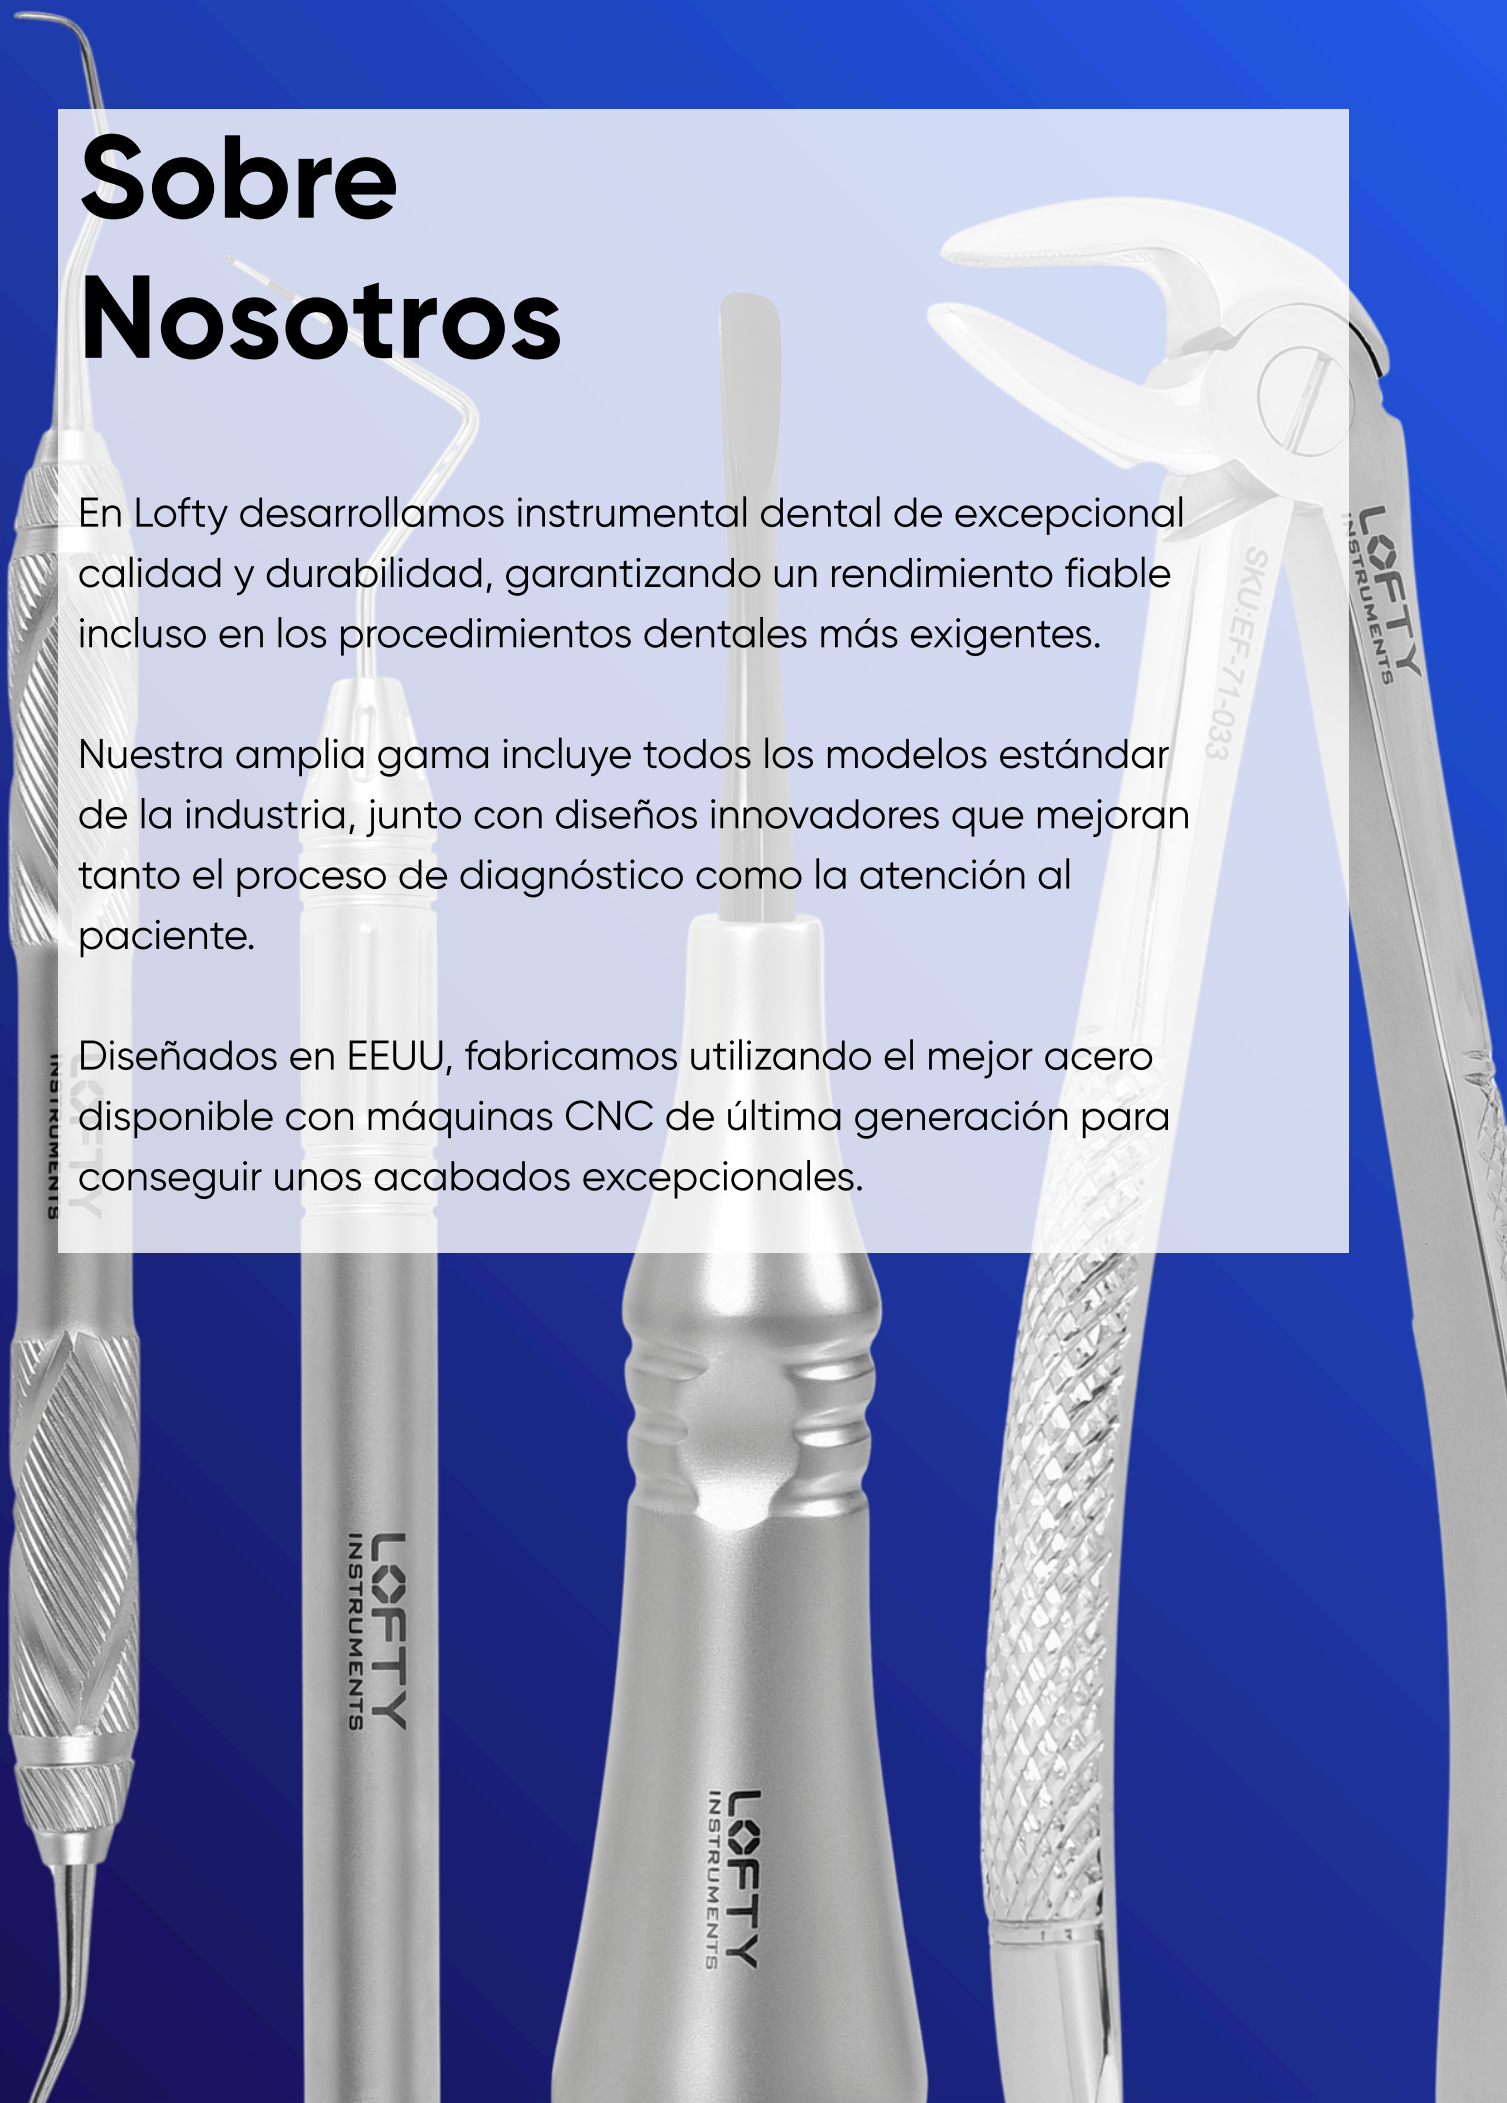

Sobre Nosotros

En Lofty desarrollamos instrumental dental de excepcional calidad y durabilidad, garantizando un rendimiento fiable incluso en los procedimientos dentales más exigentes.

Nuestra amplia gama incluye todos los modelos estándar de la industria, junto con diseños innovadores que mejoran tanto el proceso de diagnóstico como la atención al paciente.

Diseñados en EEUU, fabricamos utilizando el mejor acero disponible con máquinas CNC de última generación para conseguir unos acabados excepcionales.