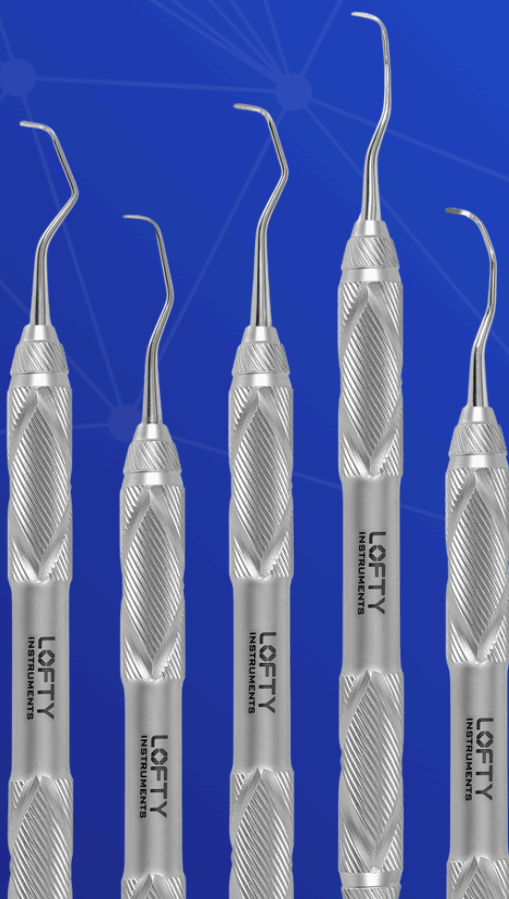

PE-22-207

Periostotomo Buser

PE-22-209

Porta Agujas Mayo

MN-42-002

16CM

Pinza Mathieu

MP-13-302EU

14CM

¿Hablamos?

www.loftyinstruments.es

info@gnz dental.com

+34 699 84 24 14

El mejor instrumental
para tu clínica dental.

LOFTY
INSTRUMENTS