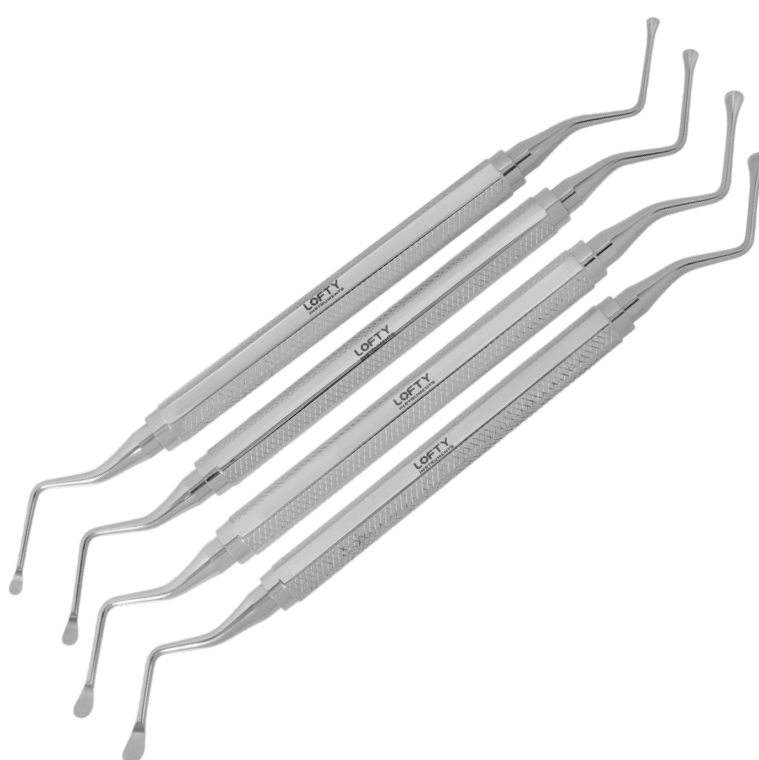

Curetas Gracey Mini.

A diferencia de las curetas gracey estándar, las curetas gracey mini tienen la caña inferior más larga y la parte operativa más pequeña. Son ideales para bolsas estrechas y profundas.

Cureta Lucas 85

LC-59-085
2.5MM

Cureta Lucas 86

LC-59-086
2.8MM

Cureta Lucas 87

LC-59-087
3.5MM

Cureta Lucas 88

LC-59-088
4.7MM

Cureta Columbia 4R/4L

UC-32-C4R/4L

SONDAS

Sondas.

Nuestras sondas combinan visibilidad excepcional y delicadeza extrema, garantizando puntas perfectamente redondeadas y pulidas para deslizarse suavemente en el surco gingival sin causar trauma en el tejido.